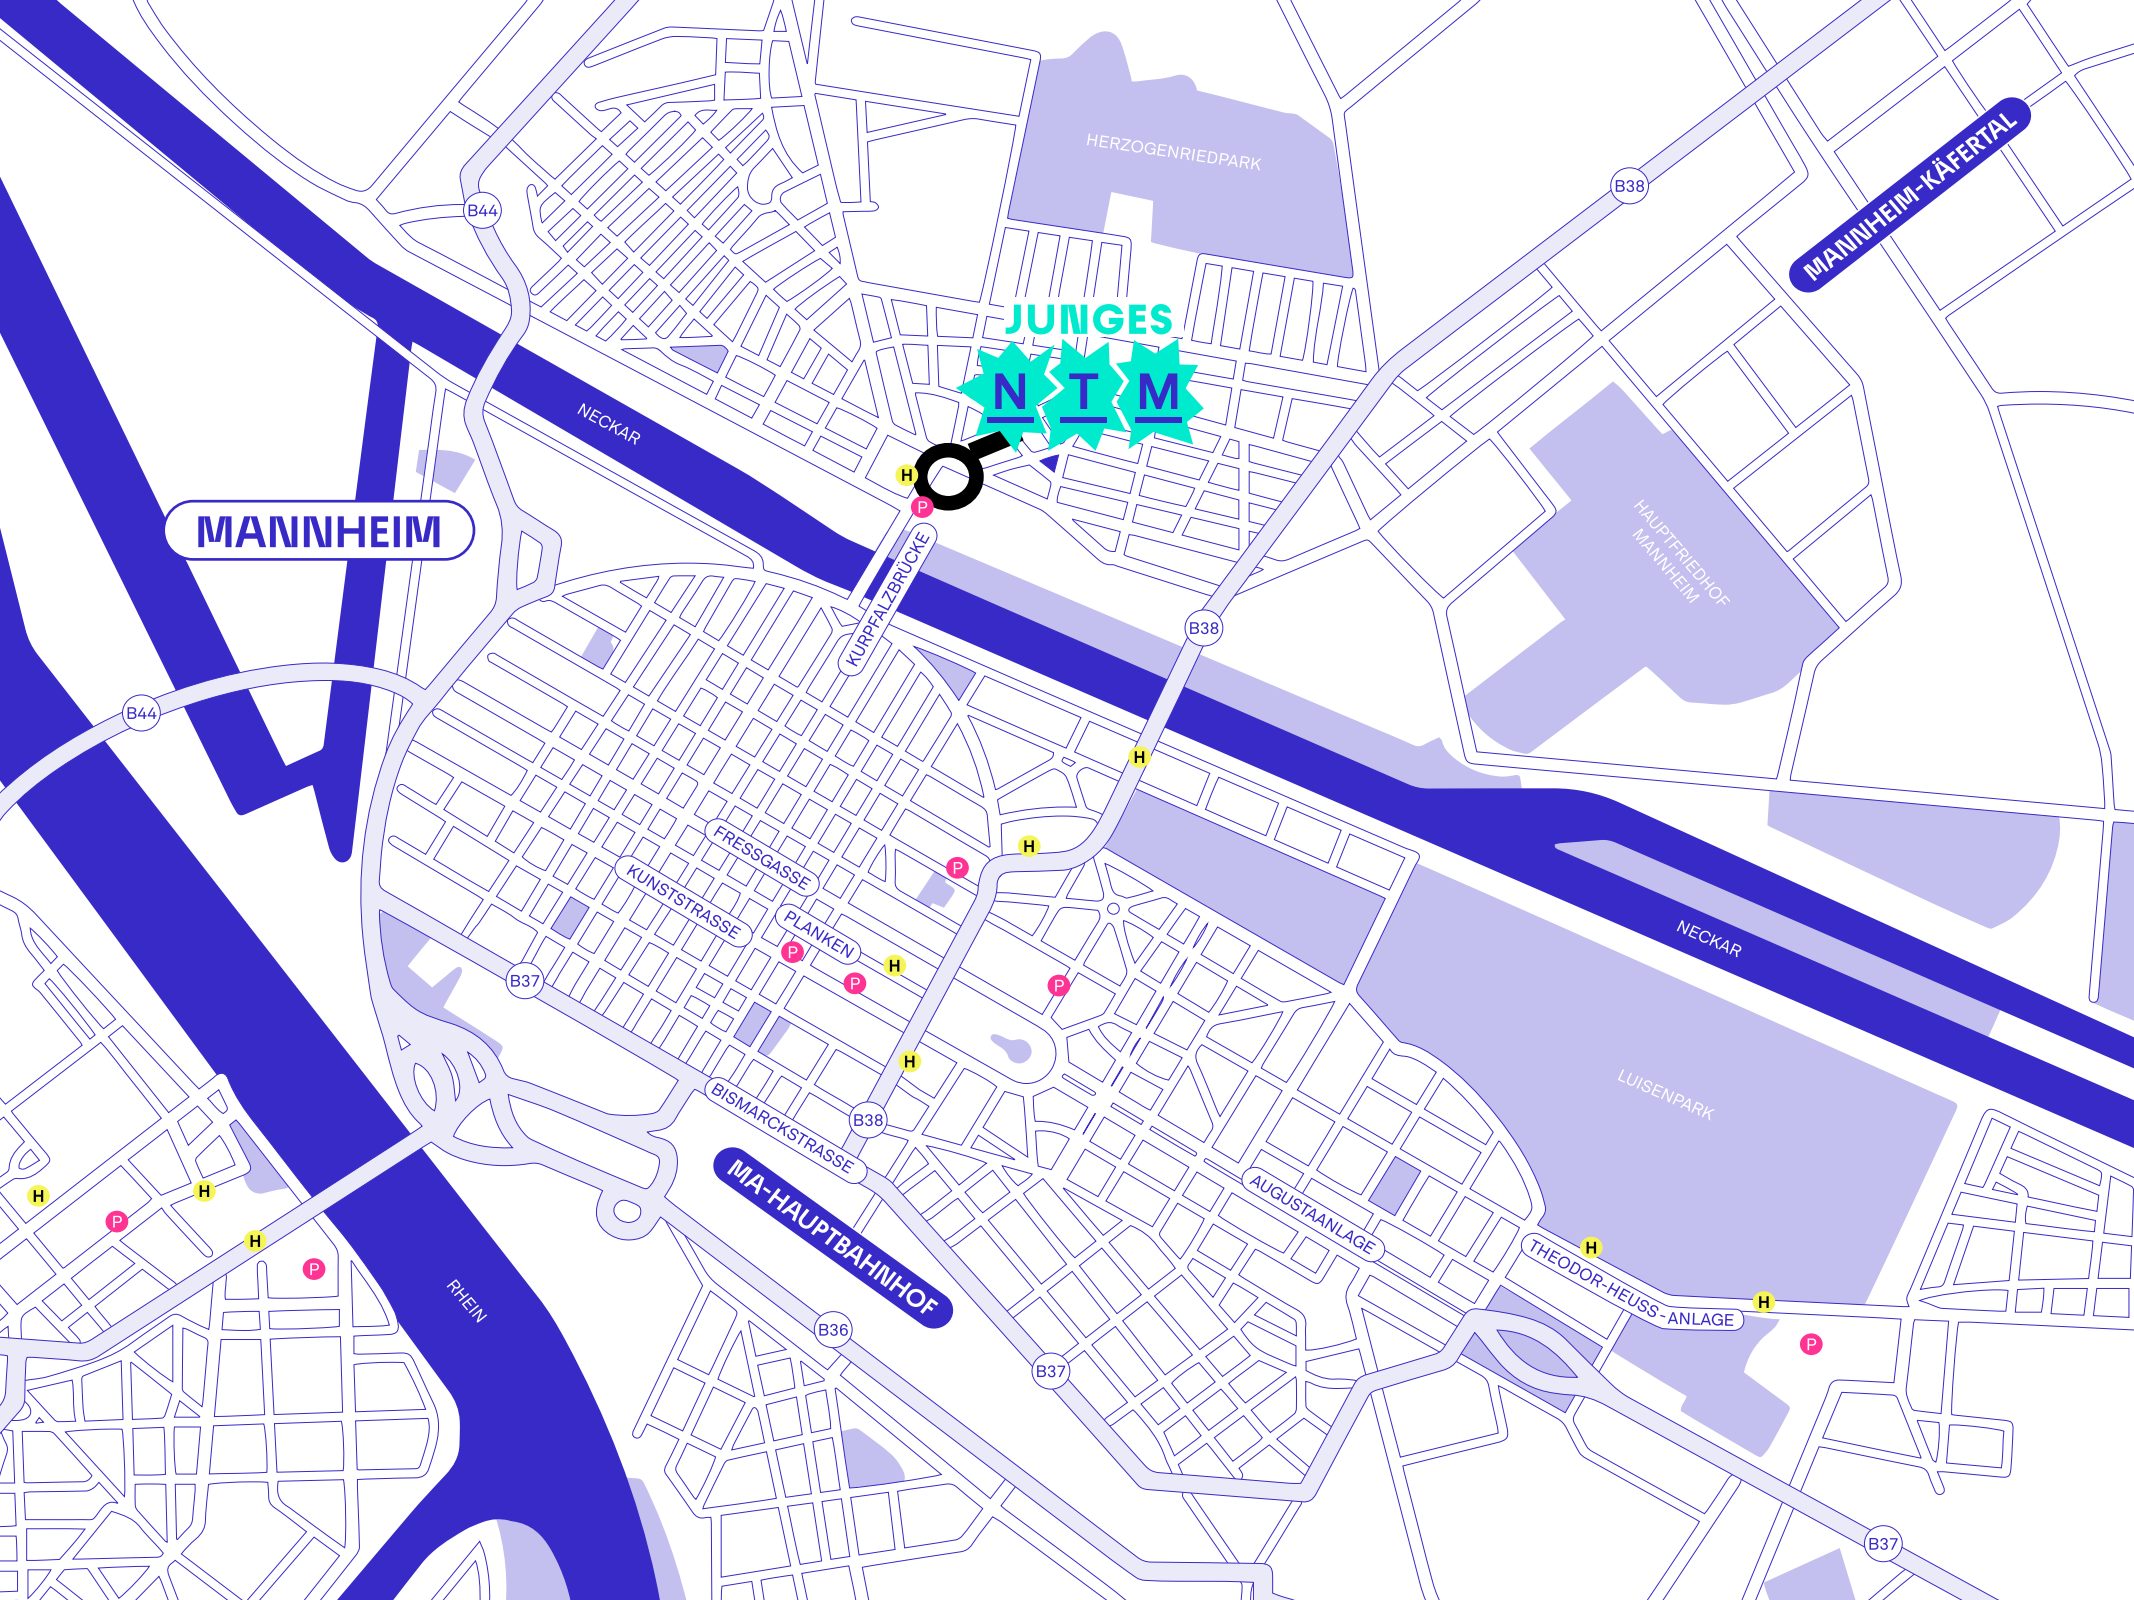

JUNGES NTM

MANNHEIM

MANNHEIM-KÄFERTAL

MA-HAUPTBAHNHOF

B44

B38

NECKAR

B44

KURPFALZBRÜCKE

B38

HAUPTFRIEDHOF
MANNHEIM

B37

FRESSGASSE

PLANKEN

NECKAR

BISMARCKSTRASSE

B38

LUISENPARK

AUGUSTANLAGE

THEODOR-HEUSS-ANLAGE

RHEIN

B36

B37

B37