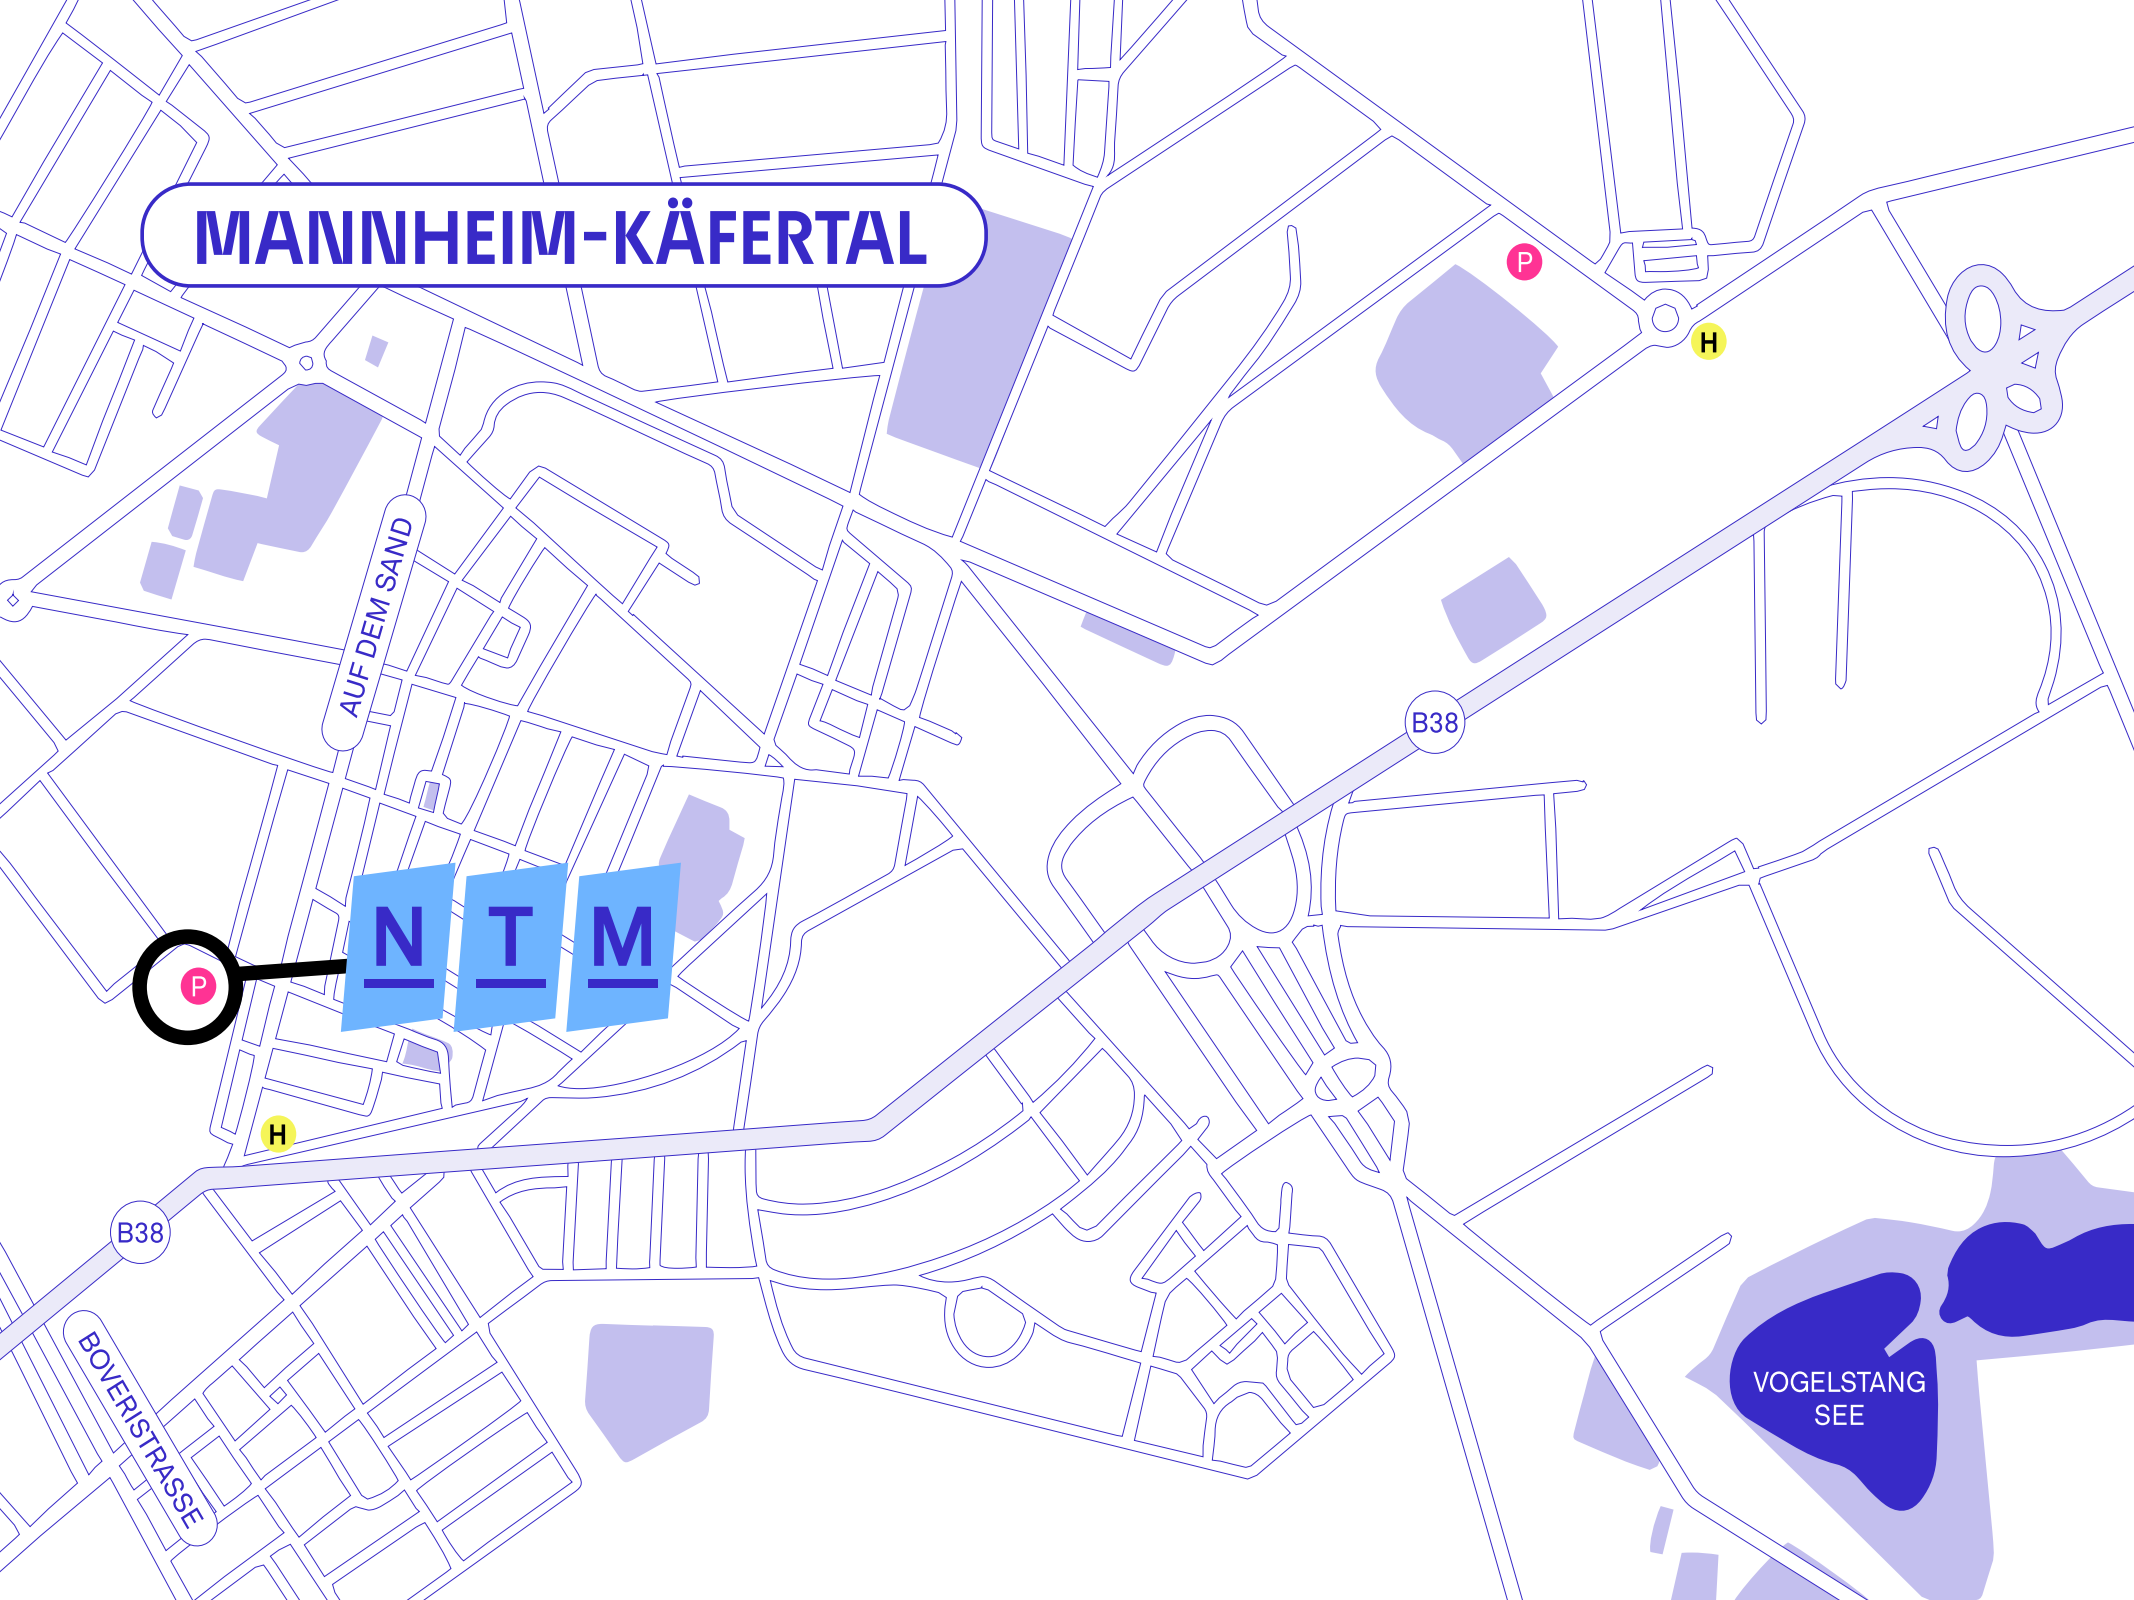

# MANNHEIM-KÄFERTAL

AUF DEM SAND

**NTM**

B38

B38

BOVERISTRASSE

VOGELSTANG SEE

P